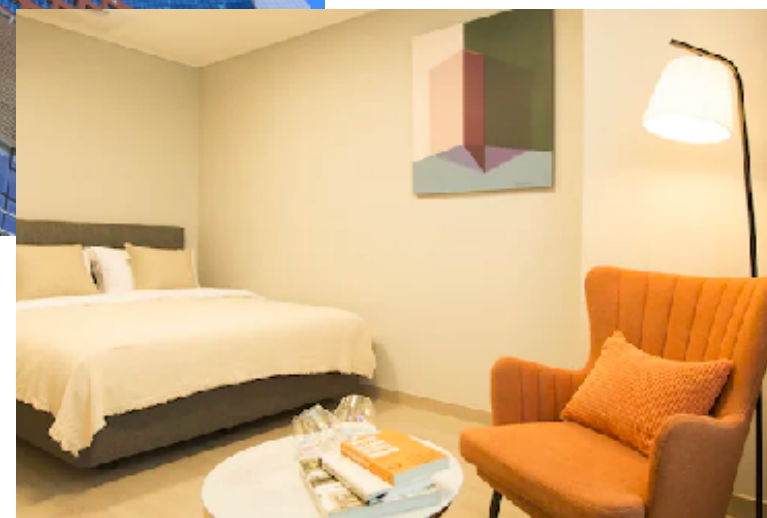

# 高級・中級ホテル

徒歩1分  
シェラトングランド仁川（事務所部屋あり）  
2人部屋1泊1人1万7000円

徒歩5分  
オラカイ ソンド パーク ホテル  
2人部屋1泊1人1万円

徒歩15分? 地下鉄1駅  
ホリデイ・イン 仁川 松島 IHG ホテル

2人部屋1泊1人9000円

# 格安部屋

徒歩20分？

セレブステイソンド Celeb Stay Songdo  
2人部屋1泊1人6000円

# 遠いけど格安の部屋

空港のそば

インチョン エアポート ハッピー プレイス ゲストハウス

2人部屋 1泊1人3500円

インチョン市内

2人部屋 1泊1人4000円以下