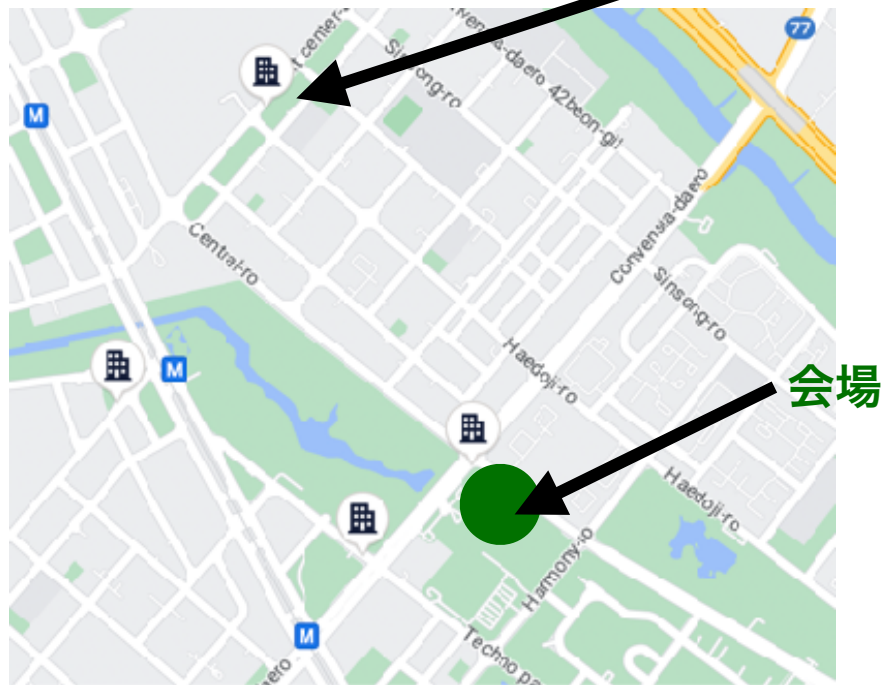

# 高級・中級ホテル

徒歩1分  
シェラトングランド仁川（事務所部屋あり）  
2人部屋1泊1人1万7000円

徒歩5分  
オラカイ ソンド パーク ホテル  
2人部屋1泊1人1万円

徒歩15分? 地下鉄1駅  
ホリデイ・イン 仁川 松島 IHG ホテル

2人部屋1泊1人9000円

# 格安部屋

徒歩20分？

セレブステイソンド Celeb Stay Songdo  
2人部屋1泊1人6000円

# 遠いけど格安の部屋

空港のそば

インチョン エアポート ハッピー プレイス ゲストハウス

2人部屋 1泊1人3500円

インチョン市内

2人部屋 1泊1人4000円以下