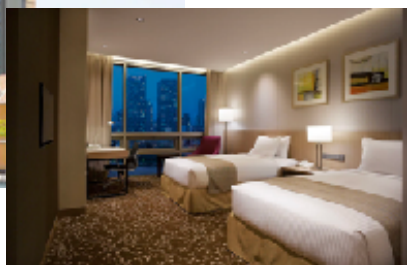

# 高級・中級ホテル

徒歩1分  
シェラトングランド仁川（事務所部屋あり）  
2人部屋1泊1人1万7000円

徒歩5分  
オラカイ ソンド パーク ホテル  
2人部屋1泊1人1万円

徒歩15分? 地下鉄1駅  
ホリデイ・イン 仁川 松島 IHG ホテル

2人部屋1泊1人9000円

# 格安部屋

徒歩20分？

セレブステイソンド Celeb Stay Songdo  
2人部屋1泊1人6000円

# 遠いけど格安の部屋

空港のそば

インチョン エアポート ハッピー プレイス ゲストハウス

2人部屋 1泊1人3500円

インチョン市内

2人部屋 1泊1人4000円以下