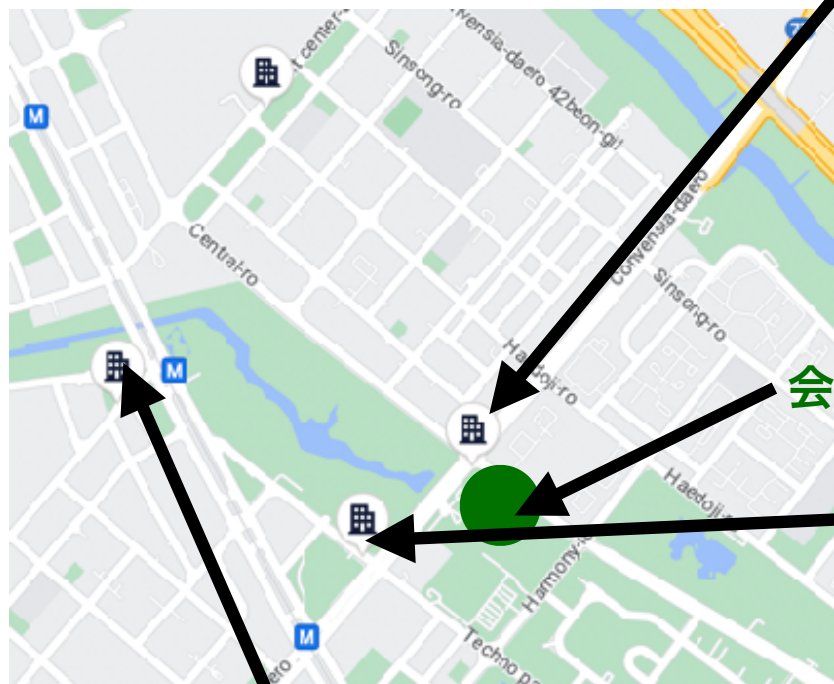

# 高級・中級ホテル

徒歩1分  
シェラトングランド仁川（事務所部屋あり）  
2人部屋1泊1人1万7000円

徒歩5分  
オラカイ ソンド パーク ホテル  
2人部屋1泊1人1万円

徒歩15分? 地下鉄1駅  
ホリデイ・イン 仁川 松島 IHG ホテル

2人部屋1泊1人9000円

# 格安部屋

徒歩20分？

セレブステイソンド Celeb Stay Songdo  
2人部屋1泊1人6000円

# 遠いけど格安の部屋

空港のそば

インチョン エアポート ハッピー プレイス ゲストハウス

2人部屋 1泊1人3500円

インチョン市内

2人部屋 1泊1人4000円以下