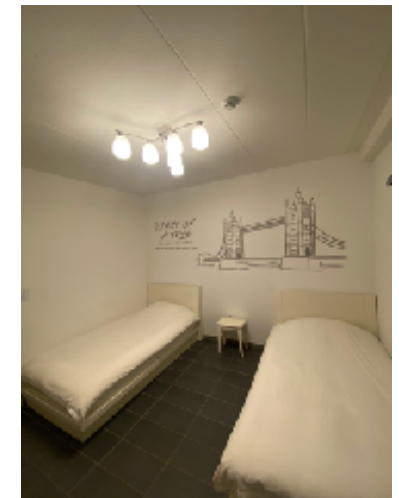

# 高級・中級ホテル

徒歩1分  
シェラトングランド仁川（事務所部屋あり）  
2人部屋1泊1人1万7000円

徒歩5分  
オラカイ ソンド パーク ホテル  
2人部屋1泊1人1万円

徒歩15分? 地下鉄1駅  
ホリデイ・イン 仁川 松島 IHG ホテル

2人部屋1泊1人9000円

# 格安部屋

徒歩20分？

セレブステイソンド Celeb Stay Songdo  
2人部屋1泊1人6000円

# 遠いけど格安の部屋

空港のそば

インチョン エアポート ハッピー プレイス ゲストハウス

2人部屋 1泊1人3500円

インチョン市内

2人部屋 1泊1人4000円以下